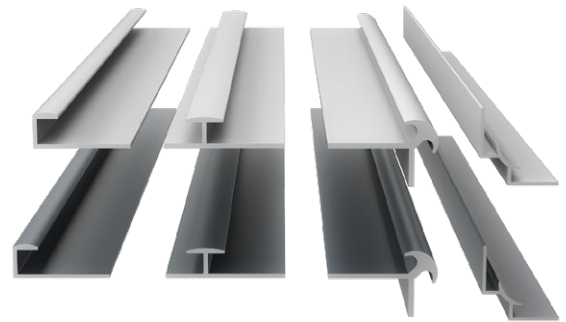

## STOLE U7

**Stole U7-300**  
4742486007871  
(301 cm)

**Stole U7-150**  
4742486007772  
(150 cm)

Harjatud pronks

Must / kuldne marmor

# ALUMIINIUMLIISTUD

	Tüüp	Pikkus	EAN
 Jätkuliist	Jätkuliist 1V valge	61 cm	4742486007253
	Jätkuliist 9V valge	149 cm	4742486007475
	Jätkuliist 5V valge	300 cm	4742486007260
	Jätkuliist 1H hall	61 cm	4742486007277
	Jätkuliist 9H hall	149 cm	4742486007482
	Jätkuliist 5H hall	300 cm	4742486007284
 Välisnurgaliist	Välisnurgaliist 2V valge	61 cm	4742486007291
	Välisnurgaliist 10V valge	149 cm	4742486007499
	Välisnurgaliist 6V valge	300 cm	4742486007314
	Välisnurgaliist 2H hall	61 cm	4742486007321
	Välisnurgaliist 10H hall	149 cm	4742486007512
	Välisnurgaliist 6H hall	300 cm	4742486007338
 Sisenurgaliist	Sisenurgaliist 3V valge	61 cm	4742486007345
	Sisenurgaliist 11V valge	149 cm	4742486007529
	Sisenurgaliist 7V valge	300 cm	4742486007352
	Sisenurgaliist 3H hall	61 cm	4742486007369
	Sisenurgaliist 11H hall	149 cm	4742486007536
	Sisenurgaliist 7H hall	300 cm	4742486007376
 Otsaliist	Otsaliist 4V valge	61 cm	4742486007383
	Otsaliist 12V valge	149 cm	4742486007543
	Otsaliist 8V valge	300 cm	4742486007390
	Otsaliist 4H hall	61 cm	4742486007406
	Otsaliist 12H hall	149 cm	4742486007550
	Otsaliist 8H hall	300 cm	4742486007413

Liistude värvid: hall ja valge.

Vajadusel võib liistud aerosoolvärviga toonida plaadiga sobivaks.