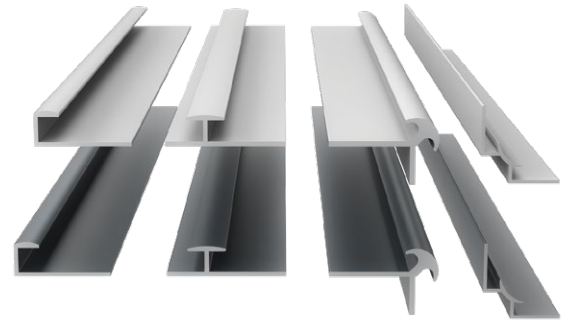

## STOLE U7

**Stole U7-300**  
4742486007871  
(301 cm)

**Stole U7-150**  
4742486007772  
(150 cm)

Harjattu pronssi

Musta / kulta marmori

Alumiinilistoja saa harmaana ja valkoisena. Ne voi myös sävyttää esimerkiksi spraymaalilla levyn värisiksi.