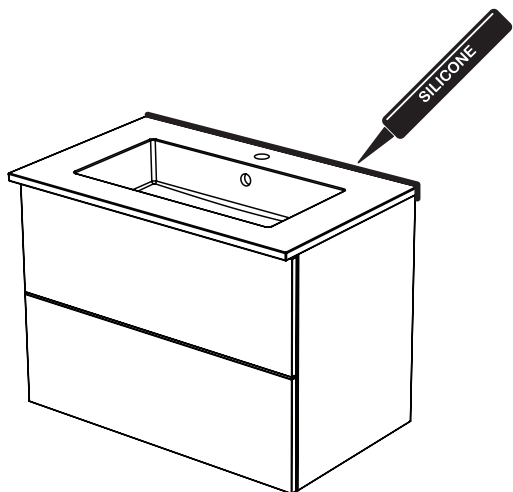

# ASENNUS

ARTE A2, A3

1.

2.

Asennus vaatii pohjaventtiilin, vesilukon ja erillisen viemäriputken.  
Varmistathan, että nämä osat sopivat asennuspaikkaan.

3.

4.